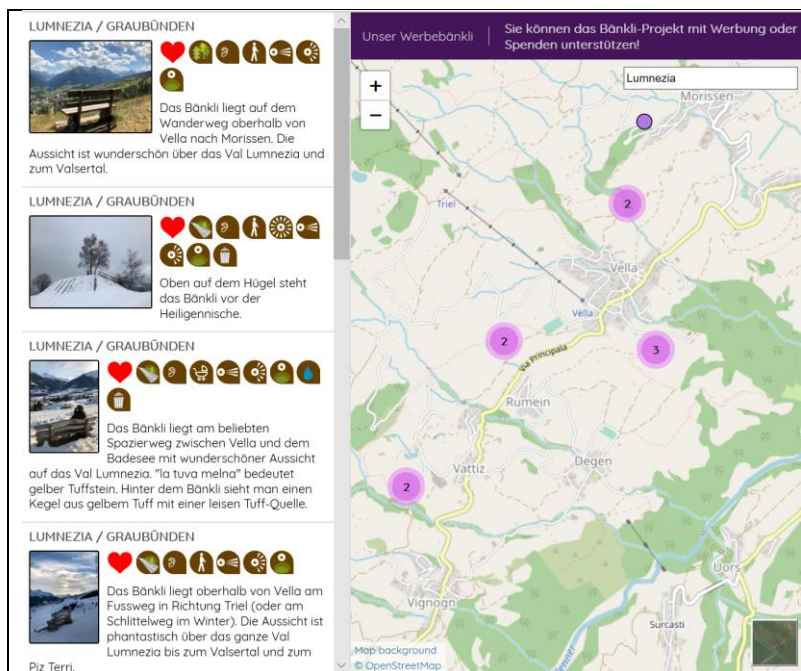

Bänkli-Inventar in unserer Region erstellen

«Chunnt ächt bald äs Bänkli?» Diese Frage ist Ihnen sicher nicht fremd.

Der Verein Bankgeheimnisse www.bankgeheimnisse.ch/ hat sich bereits vor einigen Jahren zum Ziel gesetzt die öffentlichen Bänkli in einer interaktiven Bänkli-Landkarte in der ganzen Schweiz sichtbar zu machen.

Die IGZWB.ch Surselva bittet ihre Mitglieder, bei dieser tollen Idee mitzumachen. Publiziert eure eigenen Lieblingsbänkli der Region Surselva und helft mit, «unsere» Bänkli auf der Bänkli-Landkarte zu platzieren.

Hier als Beispiel der aktuelle Kartenausschnitt von Lumnezia aus der Bänkli-Landkarte / www.bankgeheimnisse.ch/map

Helfen Sie mit, dass diese Karte vielfältiger wird!

Vorgehen

- Sie legen ein Benutzer-Konto an: www.bankgeheimnisse.ch und tragen 'ihr Bänkli' direkt in die Landkarte ein.
 ➔ Und vergessen Sie nicht die IGZWB.ch Surselva zu informieren. Auf jede und jeden wartet eine Überraschung!

.....

Beispiel:

LUMNEZIA / GRAUBÜNDEN

Oben auf dem Hügel steht das Bänkli vor der Heiligennische.

Und jetzt bitte Zutreffendes ankreuzen:

- Wie ist der Ausblick vom Bänkli?

<input type="checkbox"/> Rundumsicht	<input type="checkbox"/> Weitsicht	<input type="checkbox"/> Blick auf Berge
<input type="checkbox"/> ins Grüne	<input type="checkbox"/> auf Gebäude	<input type="checkbox"/> aufs Wasser
- Wie ist das Bänkli erreichbar?